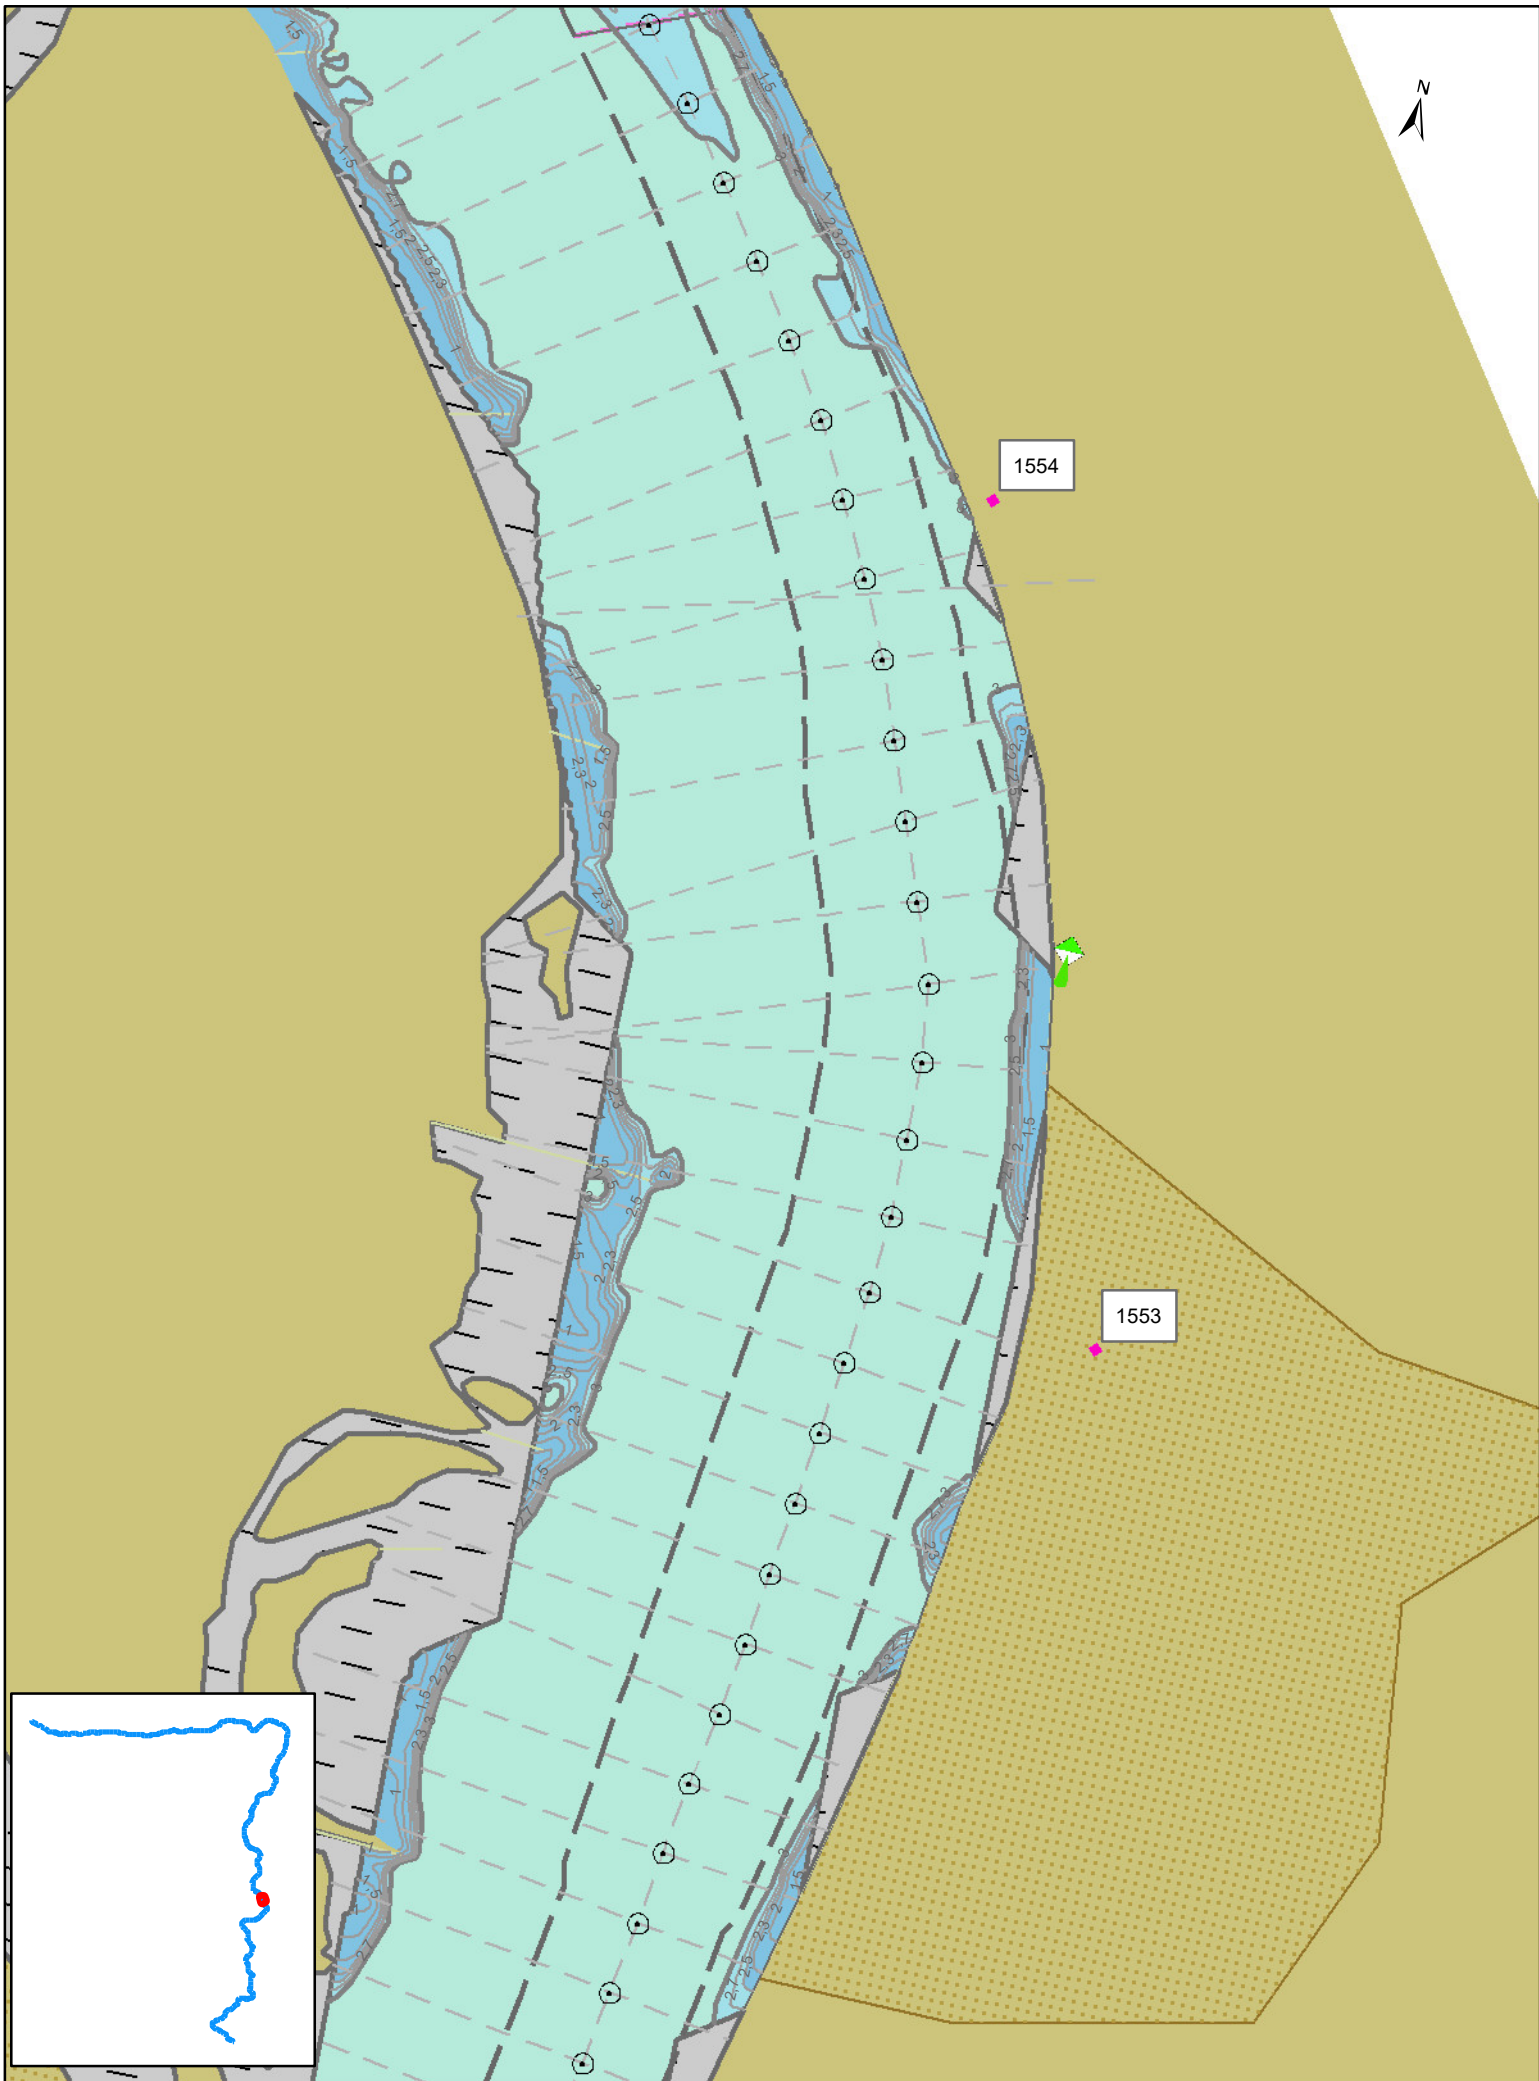

A Duna magyarországi szakaszának hajózási
térképe 15588 Fkm - 14331 Fkm
Paper Chart of Hungarian Danube
River Section 15588 - 14331

Danube 15588 - 15566

1:10 000

Danube 15566 - 15545

1:10 000

0 0,1 0,2 0,3 0,4 0,5 0,6 0,7 0,8 0,9 1 Km

Danube 15545 - 15520

1:10 000

0 0,1 0,2 0,3 0,4 0,5 0,6 0,7 0,8 0,9 1 Km

Danube 15520 - 15495

1:10 000

Danube 15495 - 15474

1:10 000

0 0.1 0.2 0.3 0.4 0.5 0.6 0.7 0.8 0.9 1 Km

Danube 15449 - 15429

1:10 000

0 0.1 0.2 0.3 0.4 0.5 0.6 0.7 0.8 0.9 1 Km

Danube 15429 - 15408

1:10 000

0 0,1 0,2 0,3 0,4 0,5 0,6 0,7 0,8 0,9 1 Km

Danube 15408 - 15387

1:10 000

0 0,1 0,2 0,3 0,4 0,5 0,6 0,7 0,8 0,9 1 Km

Danube 15387 - 15368

1:10 000

0 0,1 0,2 0,3 0,4 0,5 0,6 0,7 0,8 0,9 1 Km

Danube 15368 - 15352

1:10 000

0 0,1 0,2 0,3 0,4 0,5 0,6 0,7 0,8 0,9 1 Km

Danube 15352 - 15331