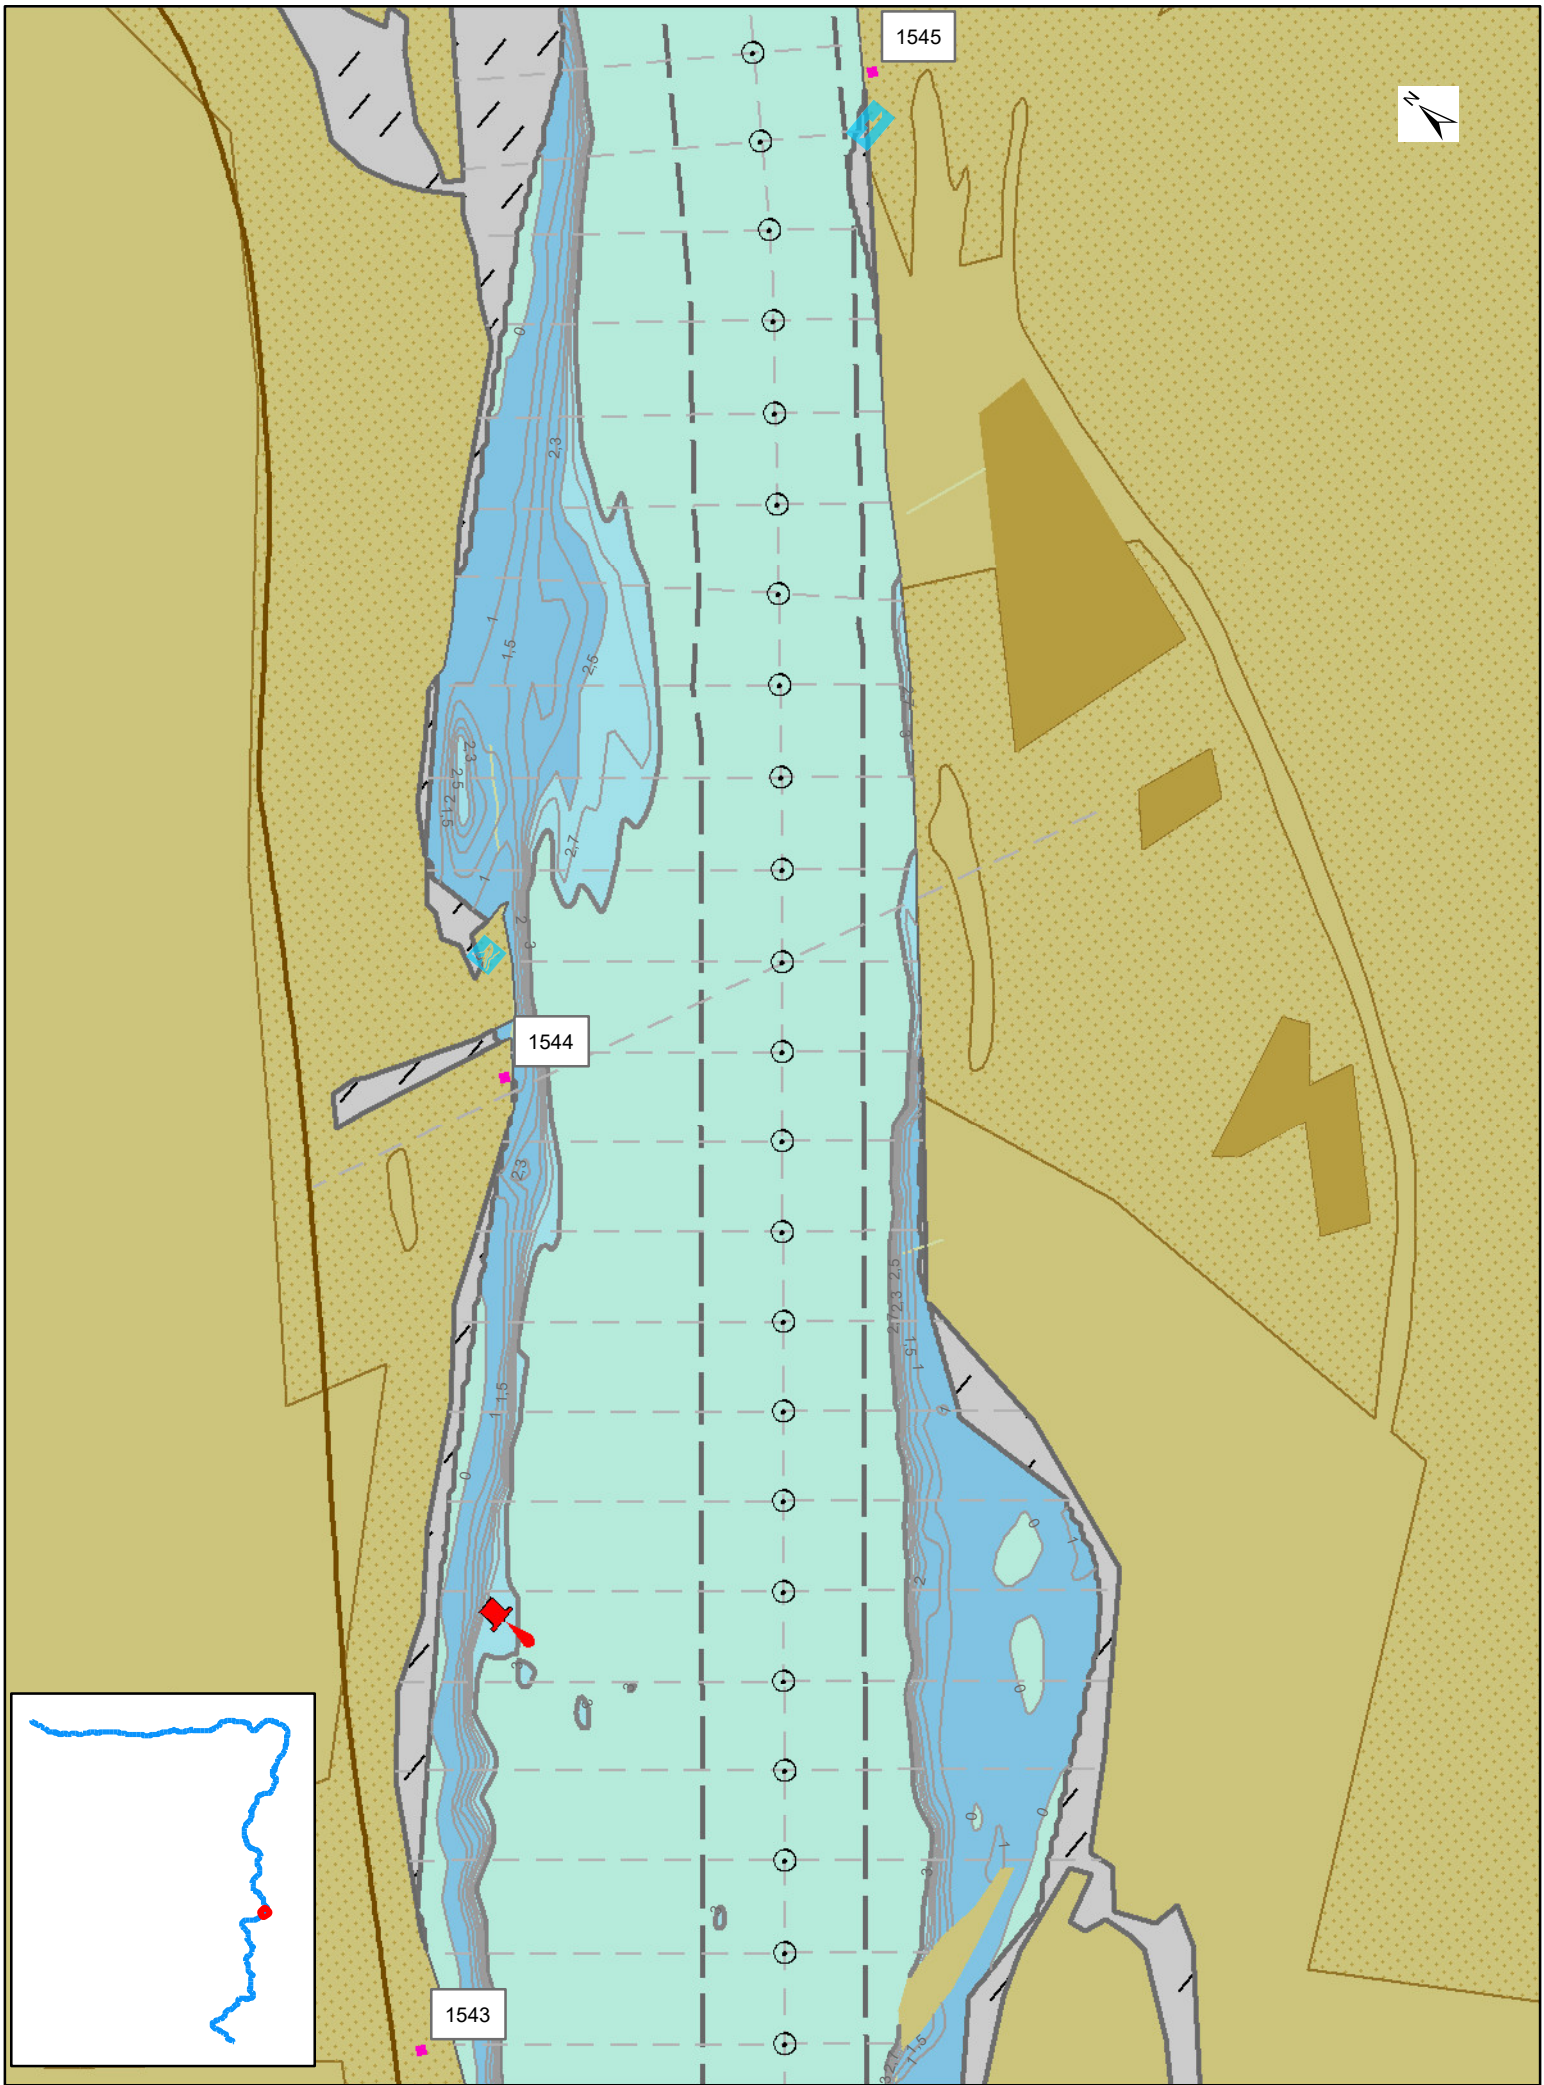

A Duna magyarországi szakaszának hajózási
térképe 15588 Fkm - 14331 Fkm
Paper Chart of Hungarian Danube
River Section 15588 - 14331

Danube 15588 - 15566

1:10 000

Danube 15566 - 15545

1:10 000

0 0,1 0,2 0,3 0,4 0,5 0,6 0,7 0,8 0,9 1 Km

Danube 15545 - 15520

1:10 000

0 0,1 0,2 0,3 0,4 0,5 0,6 0,7 0,8 0,9 1 Km

Danube 15520 - 15495

1:10 000

Danube 15495 - 15474

1:10 000

0 0.1 0.2 0.3 0.4 0.5 0.6 0.7 0.8 0.9 1 Km

Danube 15449 - 15429

1:10 000

0 0.1 0.2 0.3 0.4 0.5 0.6 0.7 0.8 0.9 1 Km

Danube 15429 - 15408

1:10 000

0 0,1 0,2 0,3 0,4 0,5 0,6 0,7 0,8 0,9 1 Km

Danube 15408 - 15387

1:10 000

0 0,1 0,2 0,3 0,4 0,5 0,6 0,7 0,8 0,9 1 Km

Danube 15387 - 15368

1:10 000

0 0,1 0,2 0,3 0,4 0,5 0,6 0,7 0,8 0,9 1 Km

Danube 15368 - 15352

1:10 000

0 0,1 0,2 0,3 0,4 0,5 0,6 0,7 0,8 0,9 1 Km

Danube 15352 - 15331