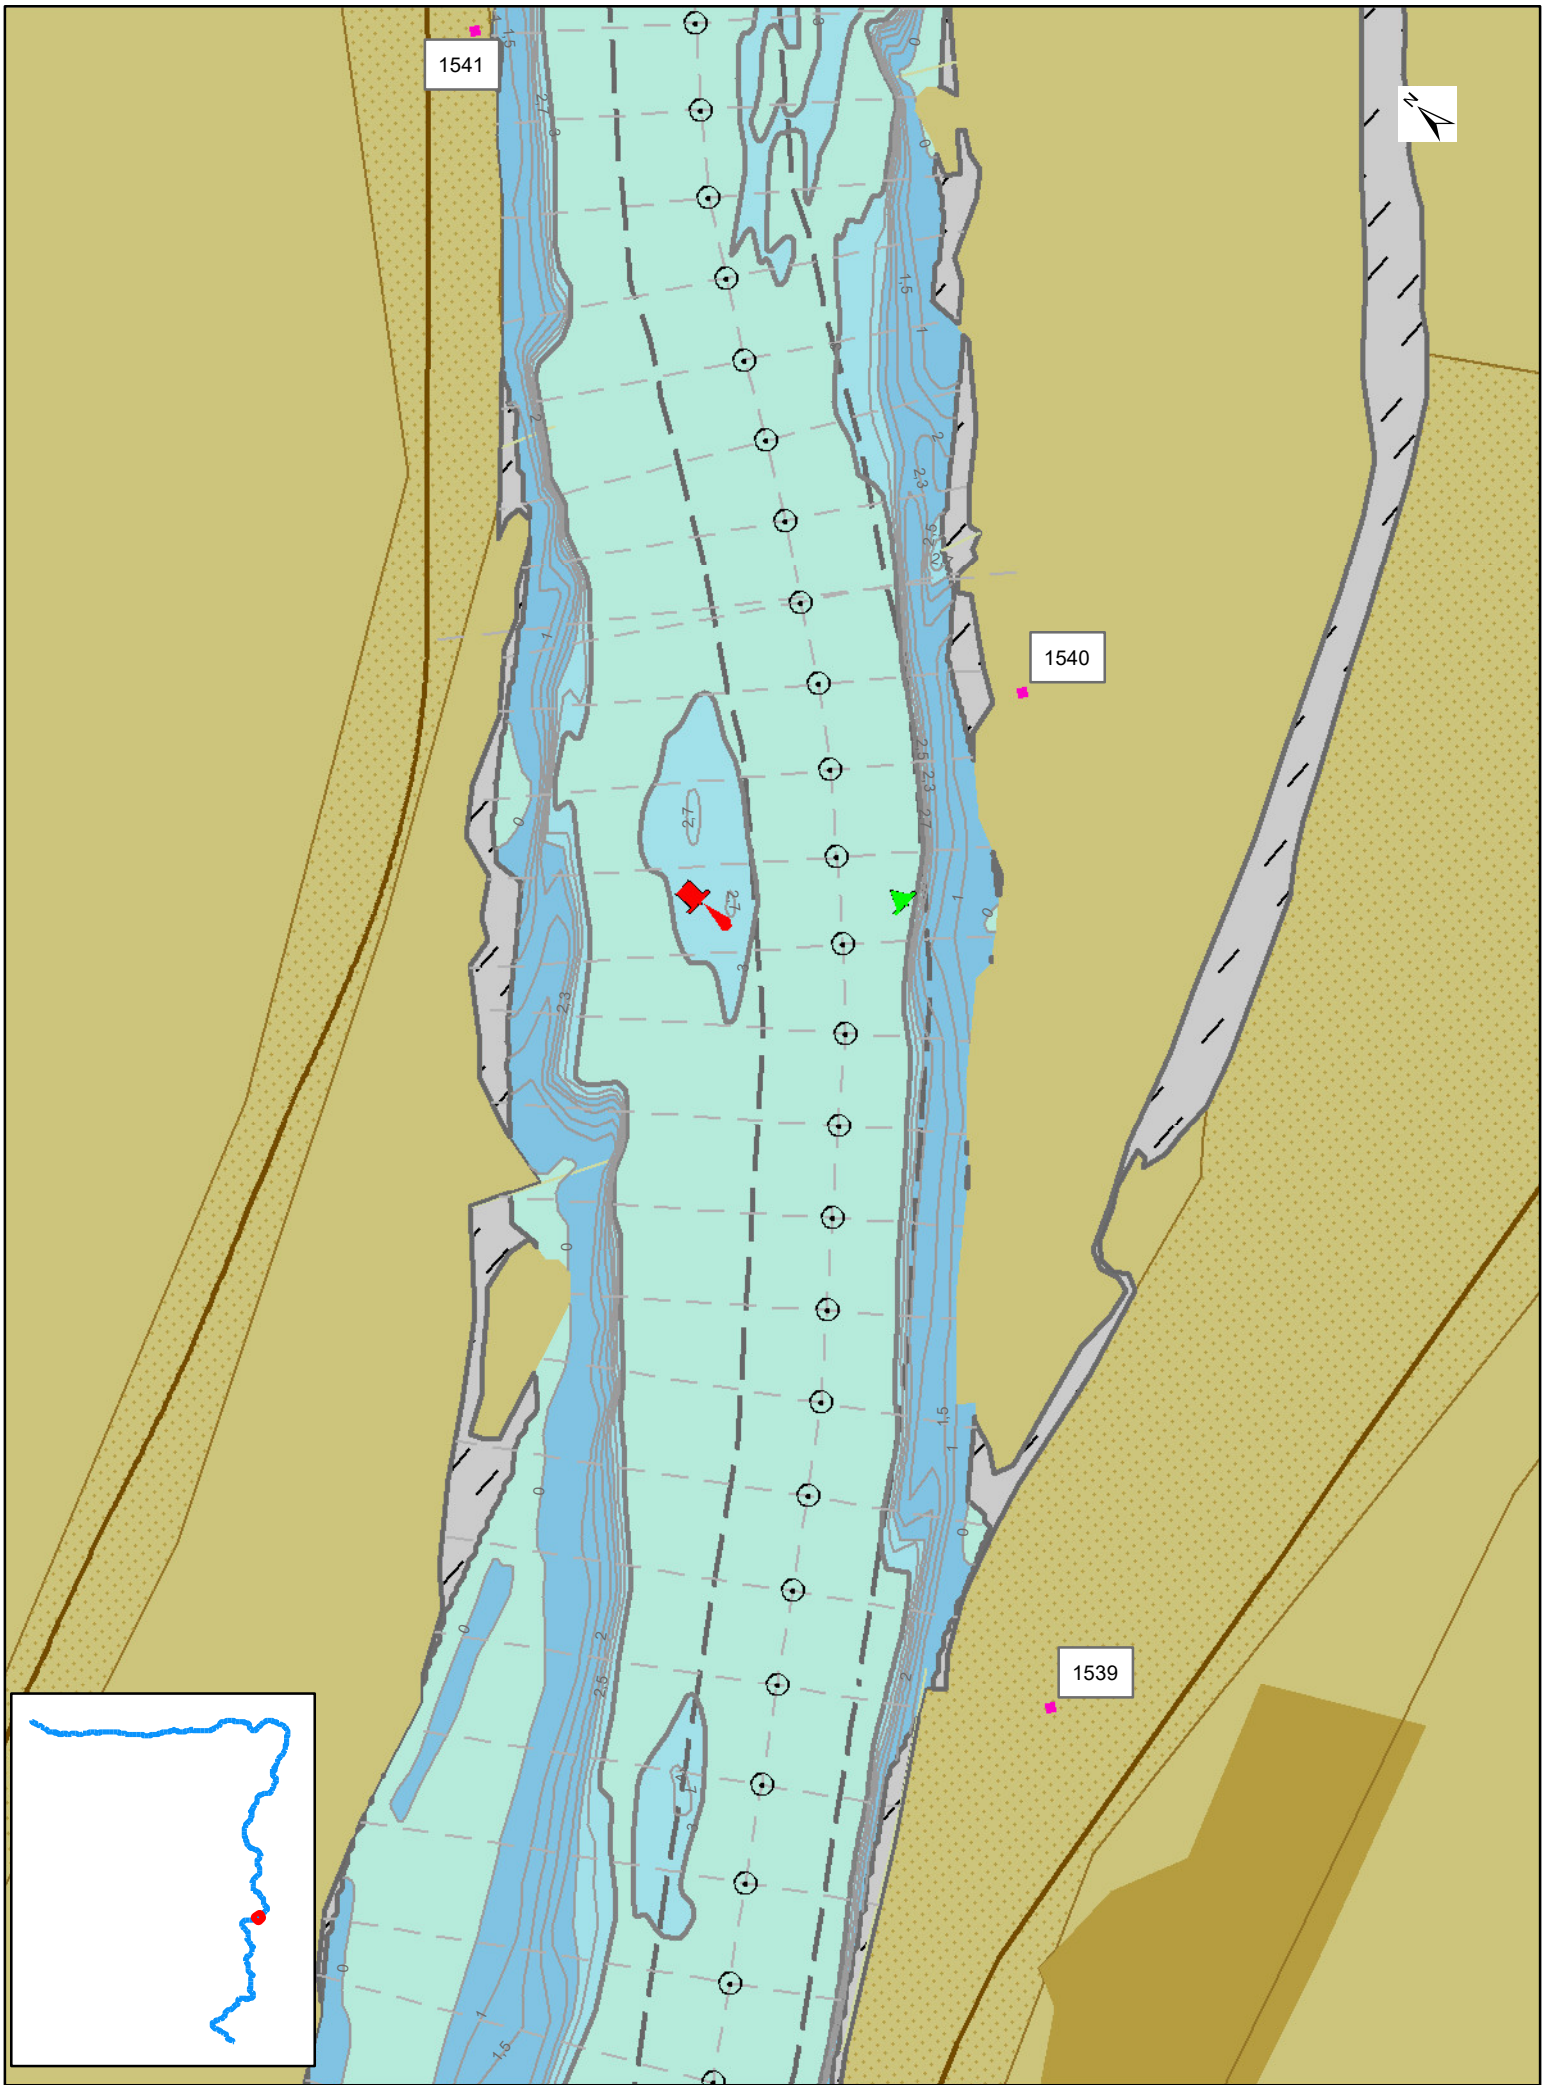

A Duna magyarországi szakaszának hajózási
térképe 15588 Fkm - 14331 Fkm
Paper Chart of Hungarian Danube
River Section 15588 - 14331

Danube 15588 - 15566

1:10 000

Danube 15566 - 15545

1:10 000

0 0,1 0,2 0,3 0,4 0,5 0,6 0,7 0,8 0,9 1 Km

Danube 15545 - 15520

1:10 000

0 0,1 0,2 0,3 0,4 0,5 0,6 0,7 0,8 0,9 1 Km

Danube 15520 - 15495

1:10 000

Danube 15495 - 15474

1:10 000

0 0.1 0.2 0.3 0.4 0.5 0.6 0.7 0.8 0.9 1 Km

Danube 15449 - 15429

1:10 000

0 0.1 0.2 0.3 0.4 0.5 0.6 0.7 0.8 0.9 1 Km

Danube 15429 - 15408

1:10 000

0 0,1 0,2 0,3 0,4 0,5 0,6 0,7 0,8 0,9 1 Km

Danube 15408 - 15387

1:10 000

0 0,1 0,2 0,3 0,4 0,5 0,6 0,7 0,8 0,9 1 Km

Danube 15387 - 15368

1:10 000

0 0,1 0,2 0,3 0,4 0,5 0,6 0,7 0,8 0,9 1 Km

Danube 15368 - 15352

1:10 000

0 0,1 0,2 0,3 0,4 0,5 0,6 0,7 0,8 0,9 1 Km

Danube 15352 - 15331