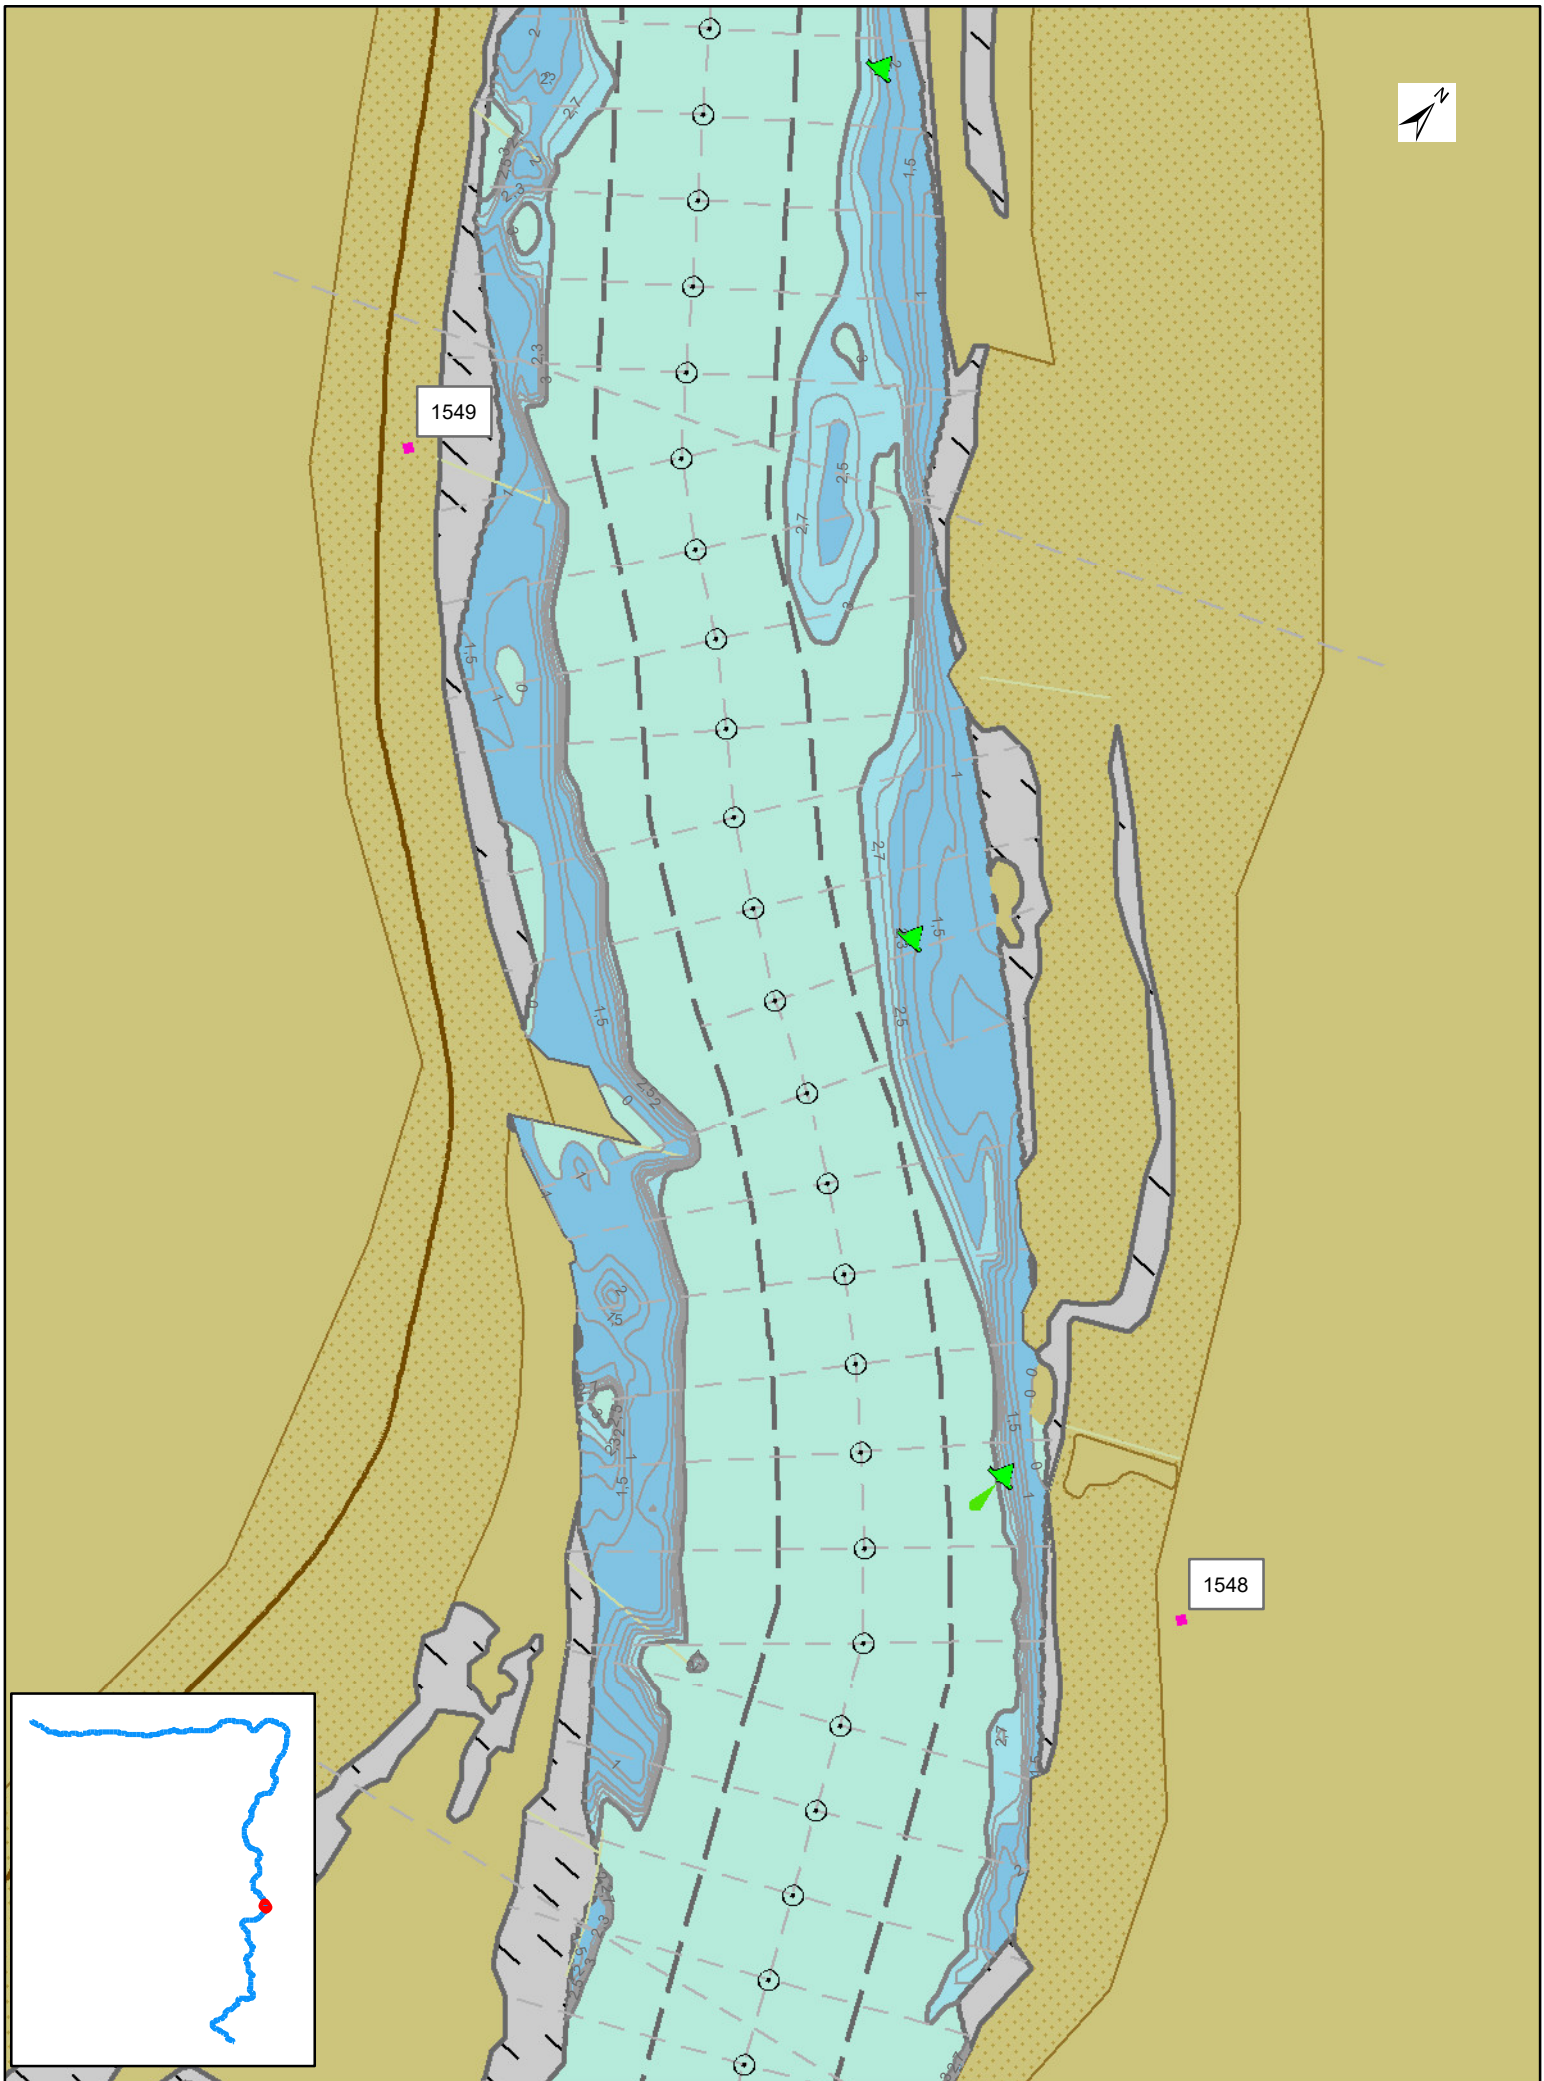

A Duna magyarországi szakaszának hajózási
térképe 15588 Fkm - 14331 Fkm
Paper Chart of Hungarian Danube
River Section 15588 - 14331

Danube 15588 - 15566

1:10 000

Danube 15566 - 15545

1:10 000

0 0,1 0,2 0,3 0,4 0,5 0,6 0,7 0,8 0,9 1 Km

Danube 15545 - 15520

1:10 000

0 0,1 0,2 0,3 0,4 0,5 0,6 0,7 0,8 0,9 1 Km

Danube 15520 - 15495

1:10 000

Danube 15495 - 15474

1:10 000

0 0.1 0.2 0.3 0.4 0.5 0.6 0.7 0.8 0.9 1 Km

Danube 15449 - 15429

1:10 000

0 0.1 0.2 0.3 0.4 0.5 0.6 0.7 0.8 0.9 1 Km

Danube 15429 - 15408

1:10 000

0 0,1 0,2 0,3 0,4 0,5 0,6 0,7 0,8 0,9 1 Km

Danube 15408 - 15387

1:10 000

0 0,1 0,2 0,3 0,4 0,5 0,6 0,7 0,8 0,9 1 Km

Danube 15387 - 15368

1:10 000

0 0,1 0,2 0,3 0,4 0,5 0,6 0,7 0,8 0,9 1 Km

Danube 15368 - 15352

1:10 000

0 0,1 0,2 0,3 0,4 0,5 0,6 0,7 0,8 0,9 1 Km

Danube 15352 - 15331