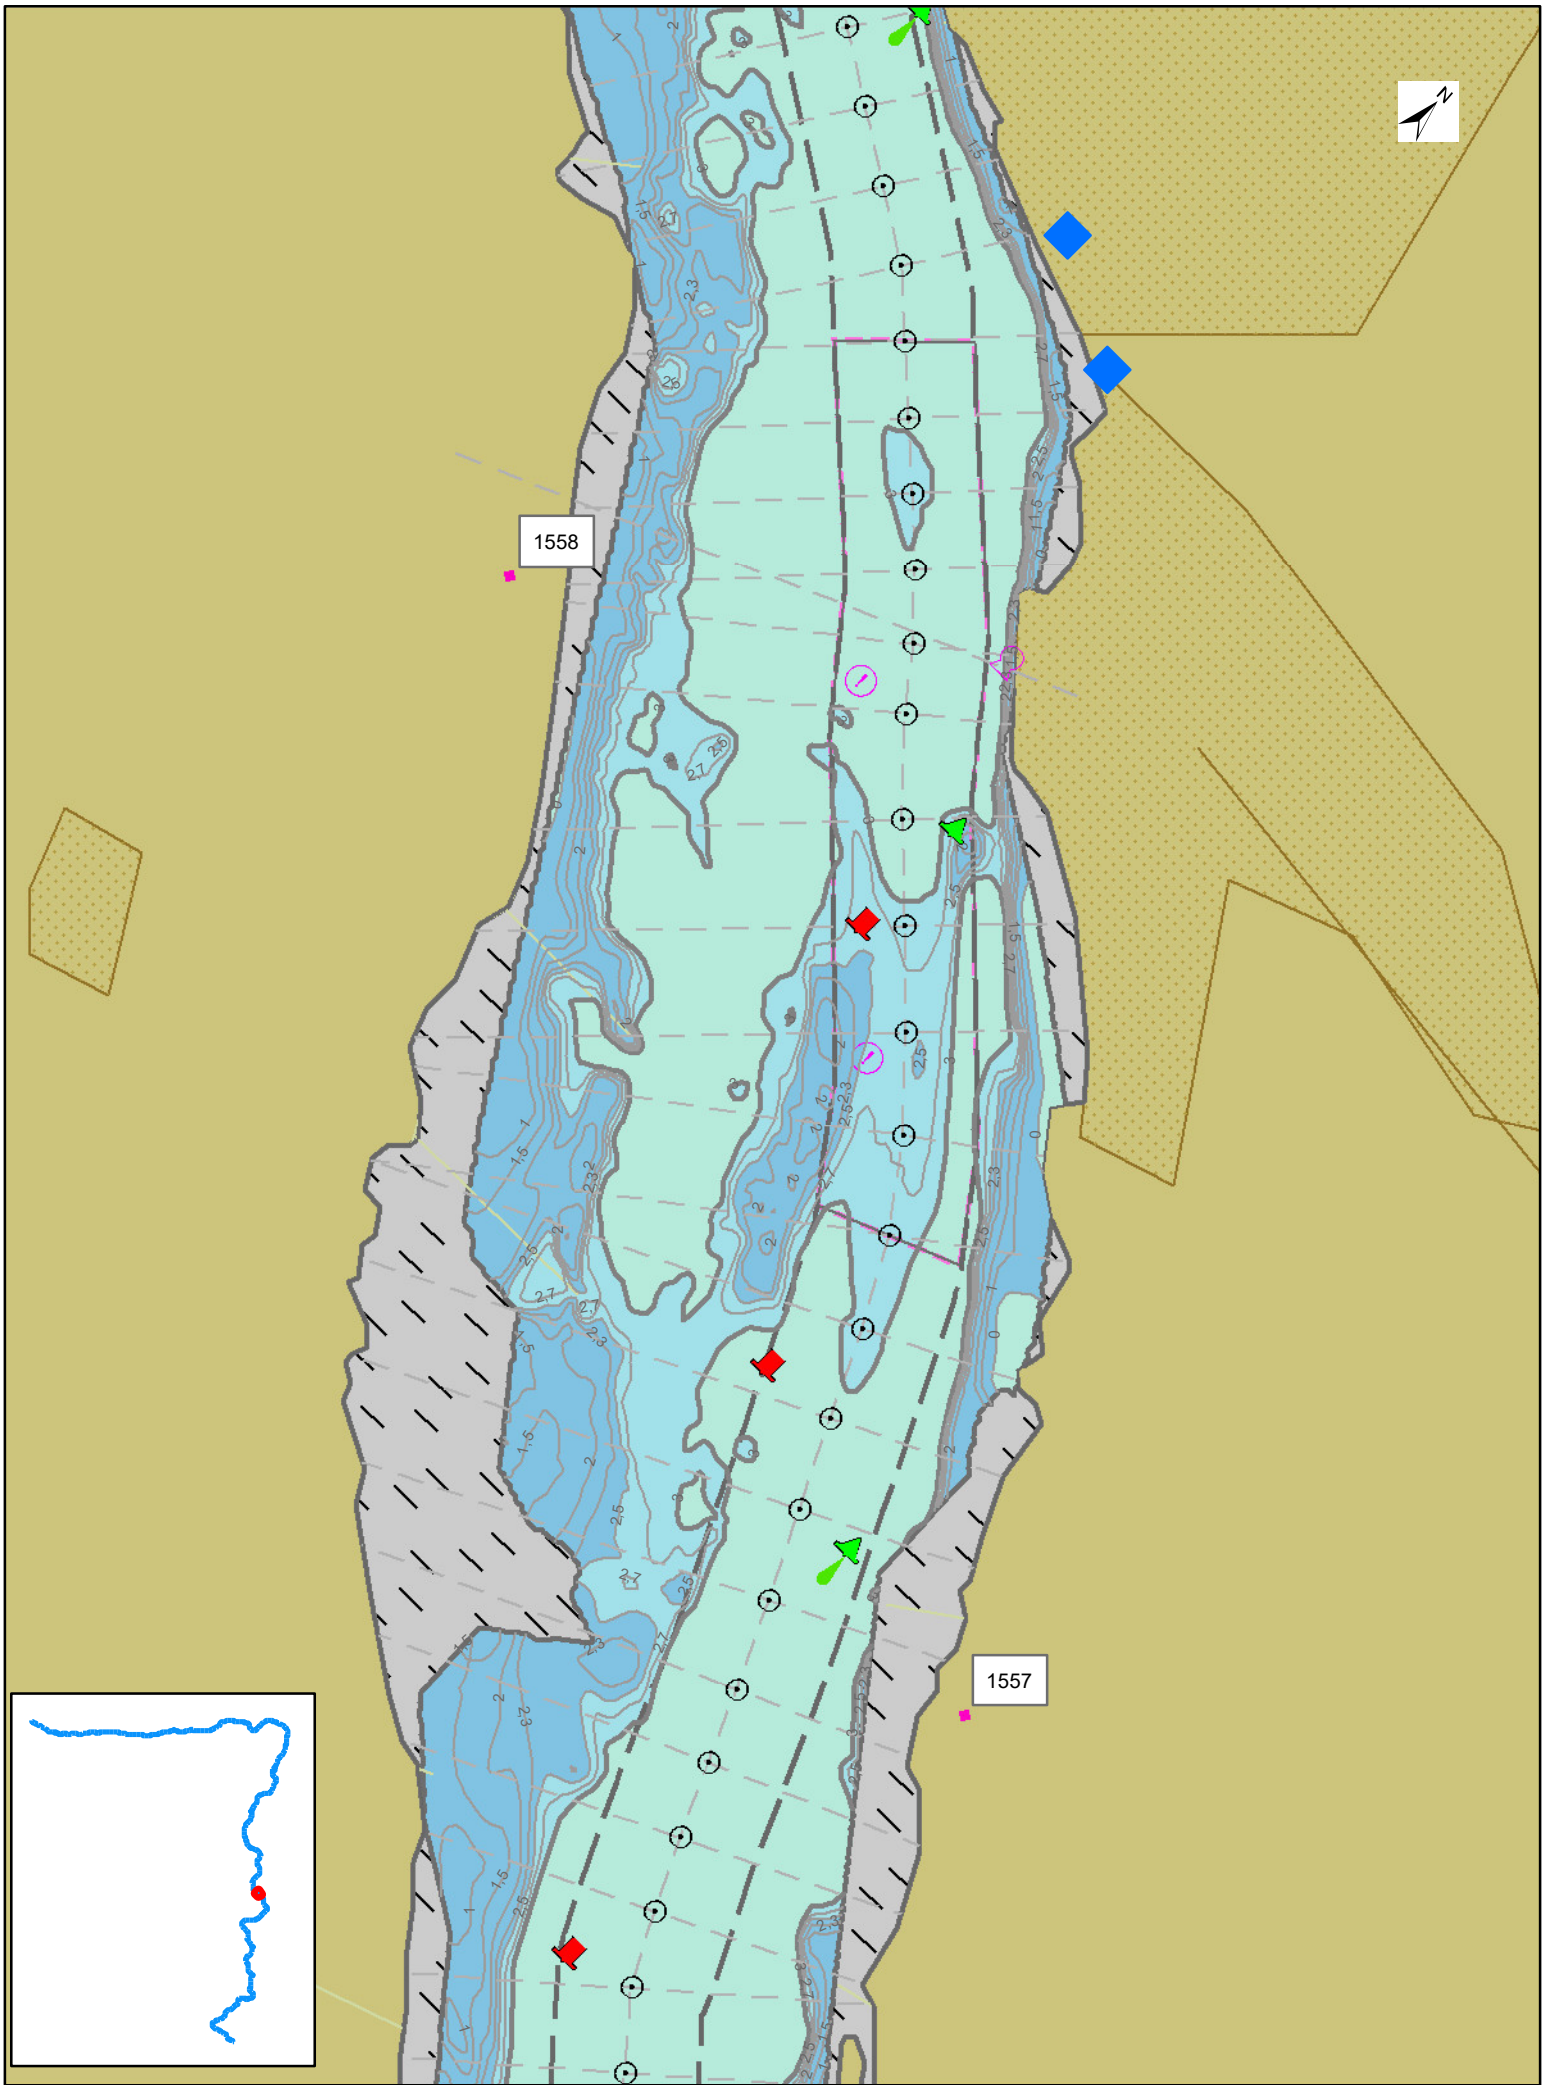

A Duna magyarországi szakaszának hajózási
térképe 15588 Fkm - 14331 Fkm
Paper Chart of Hungarian Danube
River Section 15588 - 14331

Danube 15588 - 15566

1:10 000

Danube 15566 - 15545

1:10 000

0 0,1 0,2 0,3 0,4 0,5 0,6 0,7 0,8 0,9 1 Km

Danube 15545 - 15520

1:10 000

0 0,1 0,2 0,3 0,4 0,5 0,6 0,7 0,8 0,9 1 Km

Danube 15520 - 15495

1:10 000

Danube 15495 - 15474

1:10 000

0 0.1 0.2 0.3 0.4 0.5 0.6 0.7 0.8 0.9 1 Km

Danube 15449 - 15429

1:10 000

0 0.1 0.2 0.3 0.4 0.5 0.6 0.7 0.8 0.9 1 Km

Danube 15429 - 15408

1:10 000

0 0,1 0,2 0,3 0,4 0,5 0,6 0,7 0,8 0,9 1 Km

Danube 15408 - 15387

1:10 000

0 0,1 0,2 0,3 0,4 0,5 0,6 0,7 0,8 0,9 1 Km

Danube 15387 - 15368

1:10 000

0 0,1 0,2 0,3 0,4 0,5 0,6 0,7 0,8 0,9 1 Km

Danube 15368 - 15352

1:10 000

0 0,1 0,2 0,3 0,4 0,5 0,6 0,7 0,8 0,9 1 Km

Danube 15352 - 15331