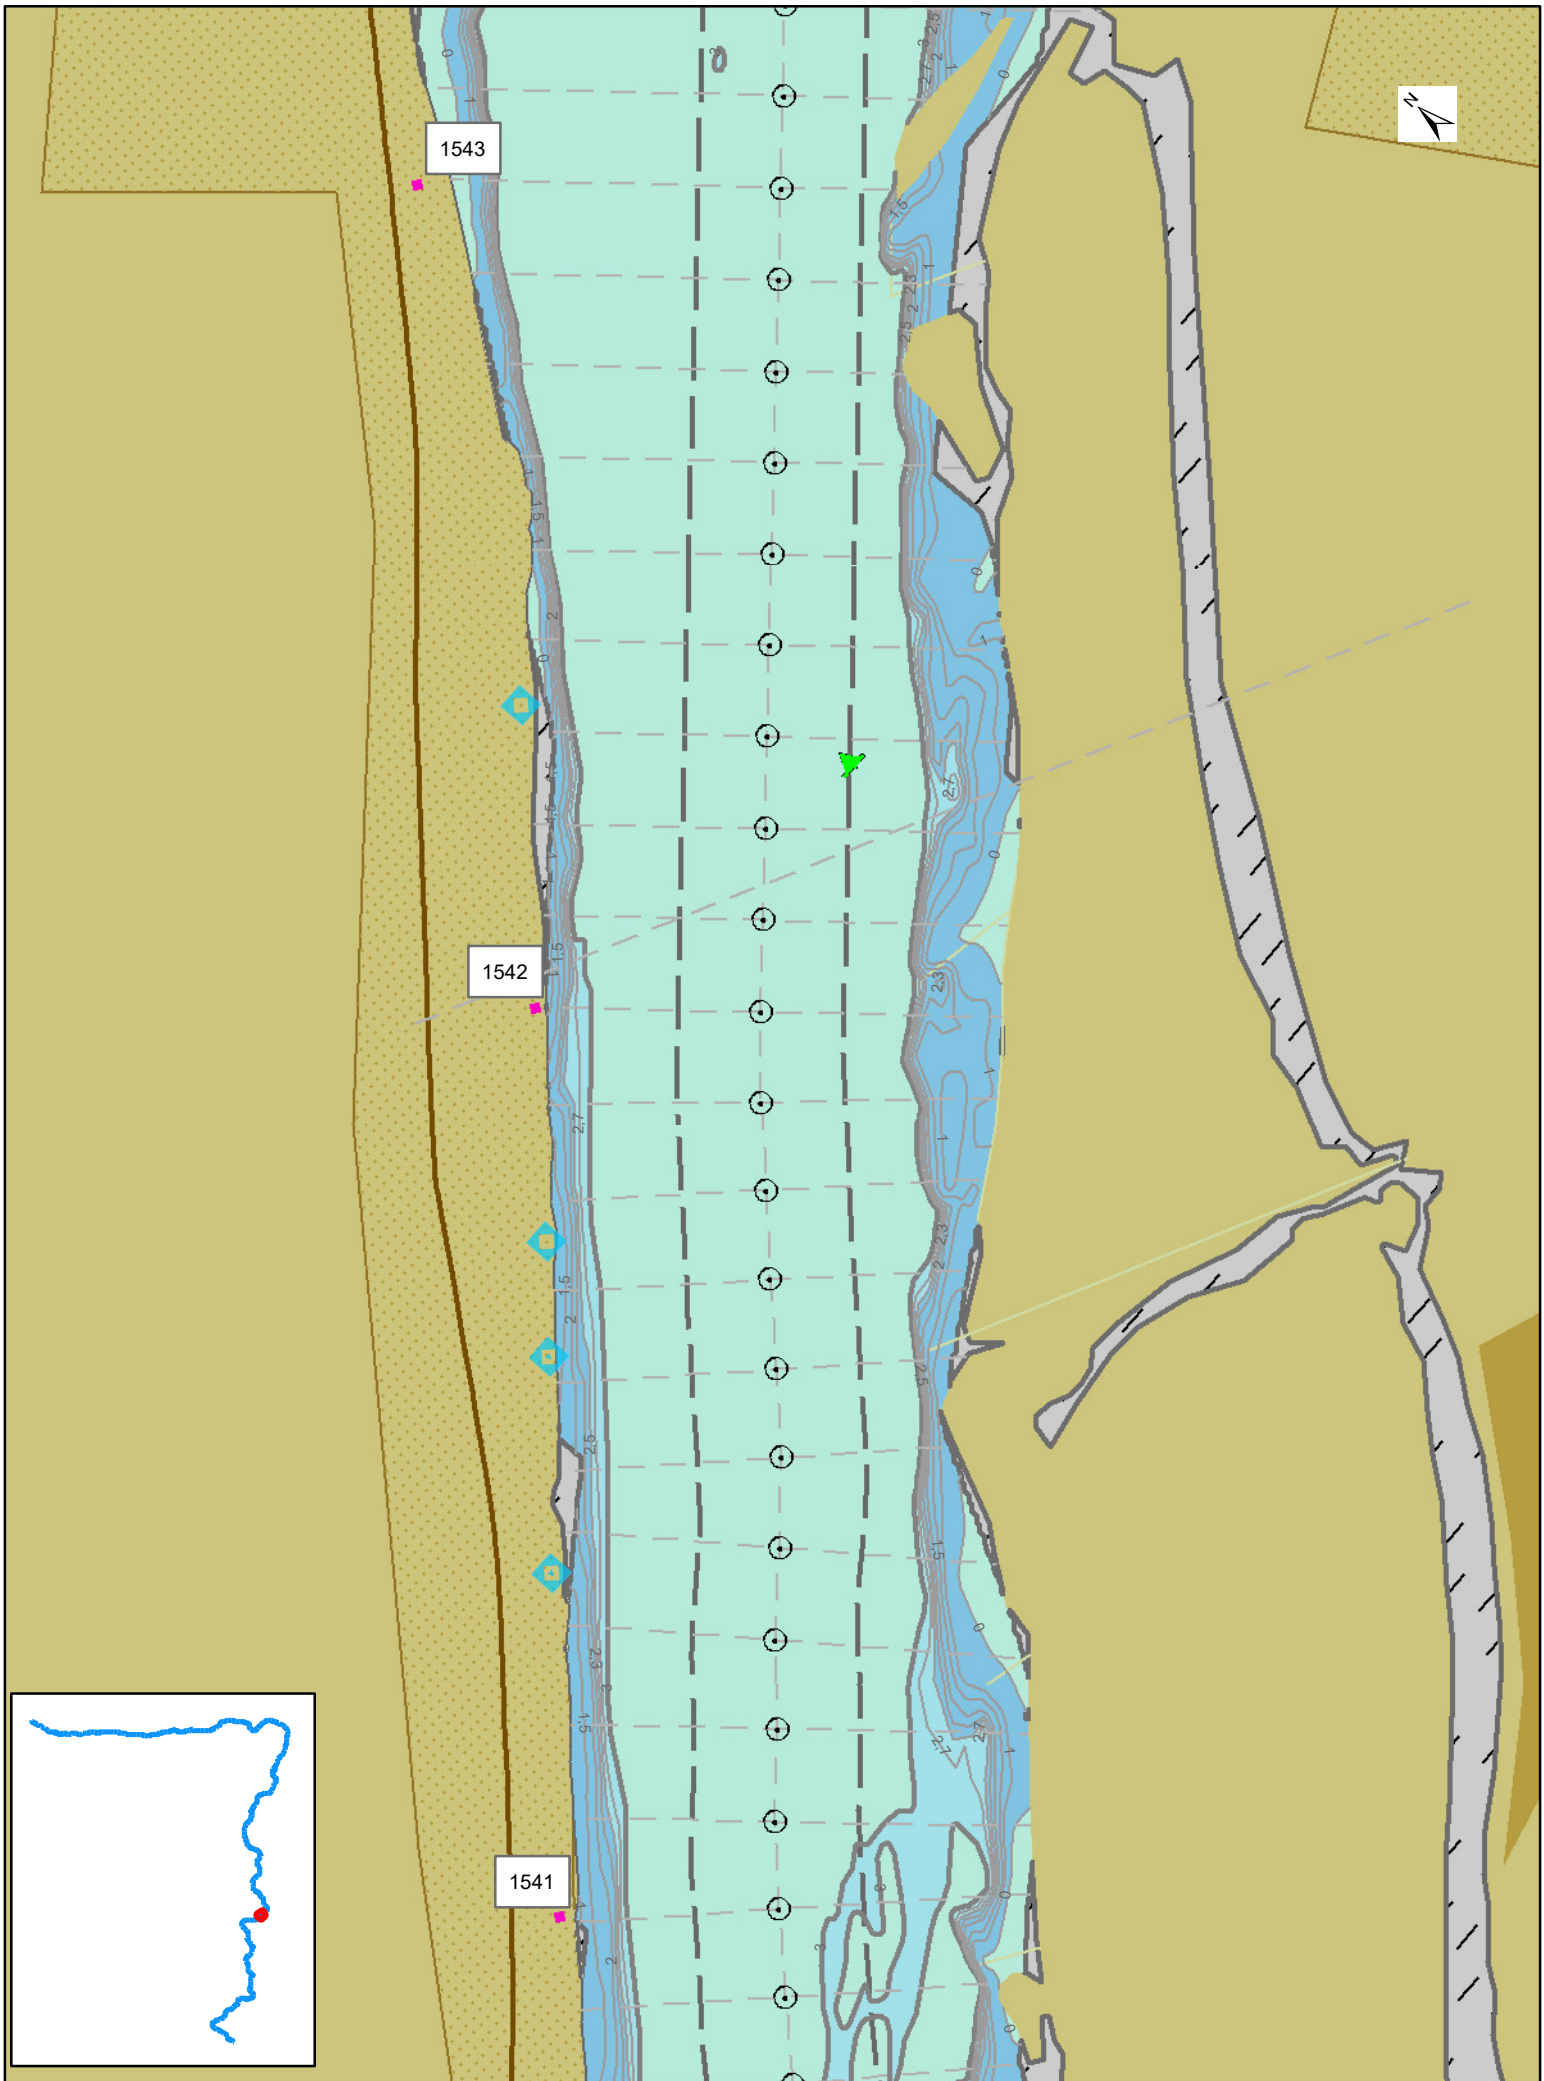

A Duna magyarországi szakaszának hajózási
térképe 15588 Fkm - 14331 Fkm
Paper Chart of Hungarian Danube
River Section 15588 - 14331

Danube 15588 - 15566

1:10 000

Danube 15566 - 15545

1:10 000

0 0,1 0,2 0,3 0,4 0,5 0,6 0,7 0,8 0,9 1 Km

Danube 15545 - 15520

1:10 000

0 0,1 0,2 0,3 0,4 0,5 0,6 0,7 0,8 0,9 1 Km

Danube 15520 - 15495

1:10 000

Danube 15495 - 15474

1:10 000

0 0.1 0.2 0.3 0.4 0.5 0.6 0.7 0.8 0.9 1 Km

Danube 15449 - 15429

1:10 000

0 0.1 0.2 0.3 0.4 0.5 0.6 0.7 0.8 0.9 1 Km

Danube 15429 - 15408

1:10 000

0 0,1 0,2 0,3 0,4 0,5 0,6 0,7 0,8 0,9 1 Km

Danube 15408 - 15387

1:10 000

0 0,1 0,2 0,3 0,4 0,5 0,6 0,7 0,8 0,9 1 Km

Danube 15387 - 15368

1:10 000

0 0,1 0,2 0,3 0,4 0,5 0,6 0,7 0,8 0,9 1 Km

Danube 15368 - 15352

1:10 000

0 0,1 0,2 0,3 0,4 0,5 0,6 0,7 0,8 0,9 1 Km

Danube 15352 - 15331