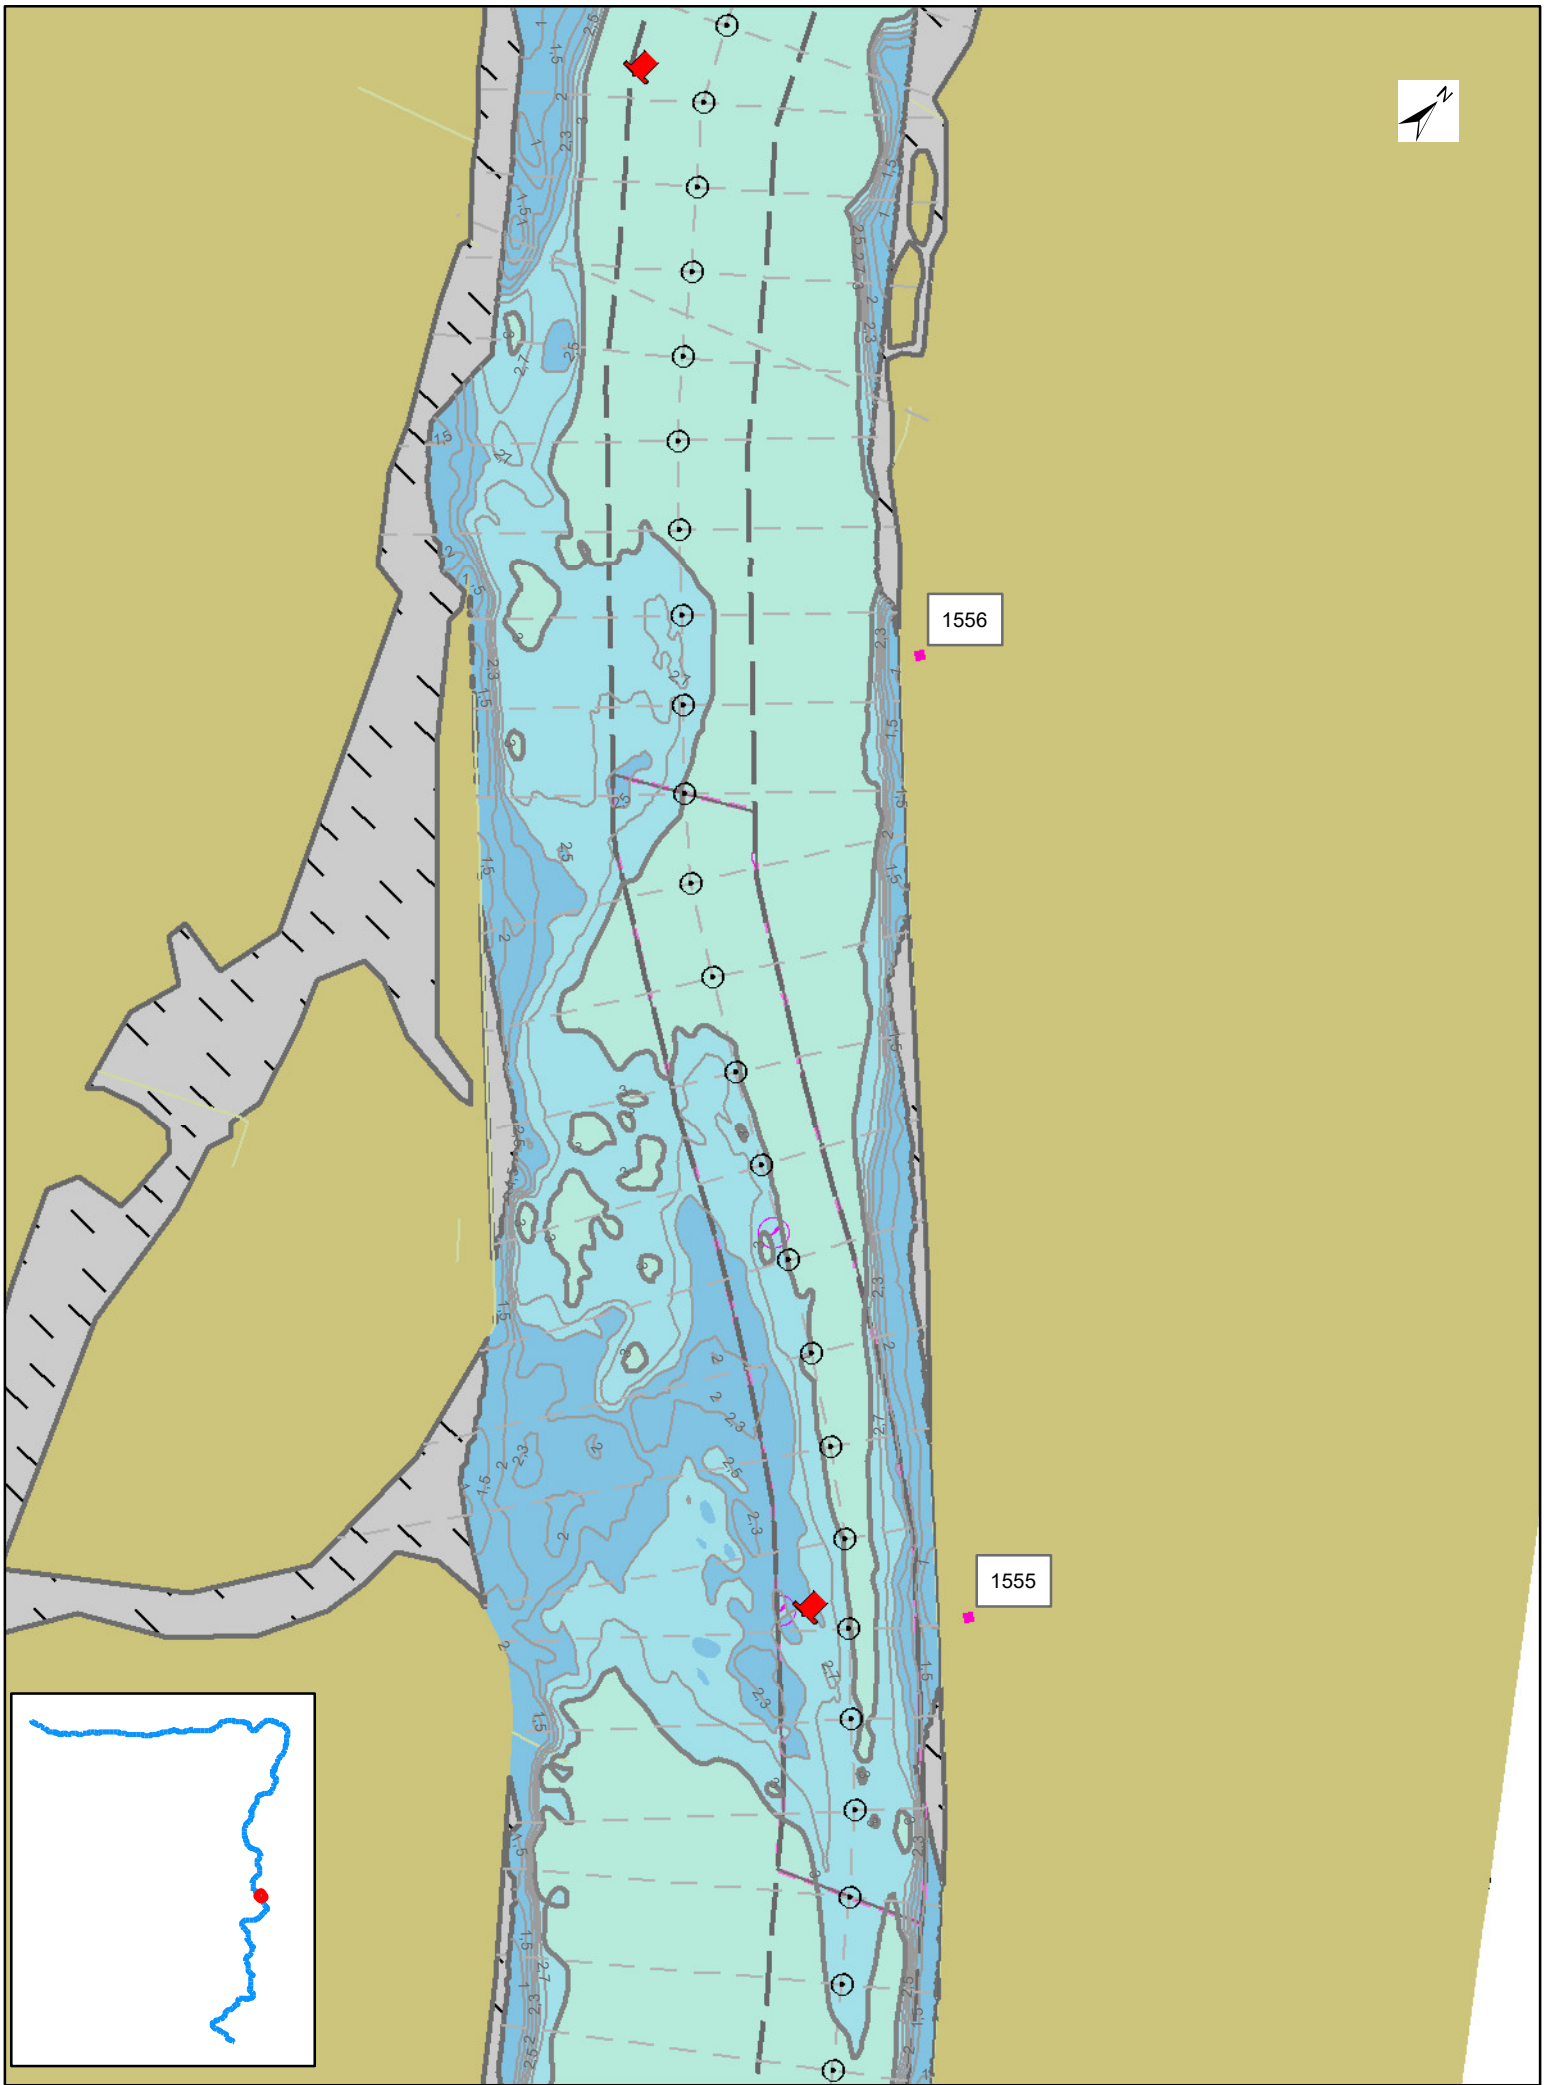

A Duna magyarországi szakaszának hajózási
térképe 15588 Fkm - 14331 Fkm
Paper Chart of Hungarian Danube
River Section 15588 - 14331

Danube 15588 - 15566

1:10 000

Danube 15566 - 15545

1:10 000

0 0,1 0,2 0,3 0,4 0,5 0,6 0,7 0,8 0,9 1 Km

Danube 15545 - 15520

1:10 000

0 0,1 0,2 0,3 0,4 0,5 0,6 0,7 0,8 0,9 1 Km

Danube 15520 - 15495

1:10 000

Danube 15495 - 15474

1:10 000

0 0.1 0.2 0.3 0.4 0.5 0.6 0.7 0.8 0.9 1 Km

Danube 15449 - 15429

1:10 000

0 0.1 0.2 0.3 0.4 0.5 0.6 0.7 0.8 0.9 1 Km

Danube 15429 - 15408

1:10 000

0 0,1 0,2 0,3 0,4 0,5 0,6 0,7 0,8 0,9 1 Km

Danube 15408 - 15387

1:10 000

0 0,1 0,2 0,3 0,4 0,5 0,6 0,7 0,8 0,9 1 Km

Danube 15387 - 15368

1:10 000

0 0,1 0,2 0,3 0,4 0,5 0,6 0,7 0,8 0,9 1 Km

Danube 15368 - 15352

1:10 000

0 0,1 0,2 0,3 0,4 0,5 0,6 0,7 0,8 0,9 1 Km

Danube 15352 - 15331