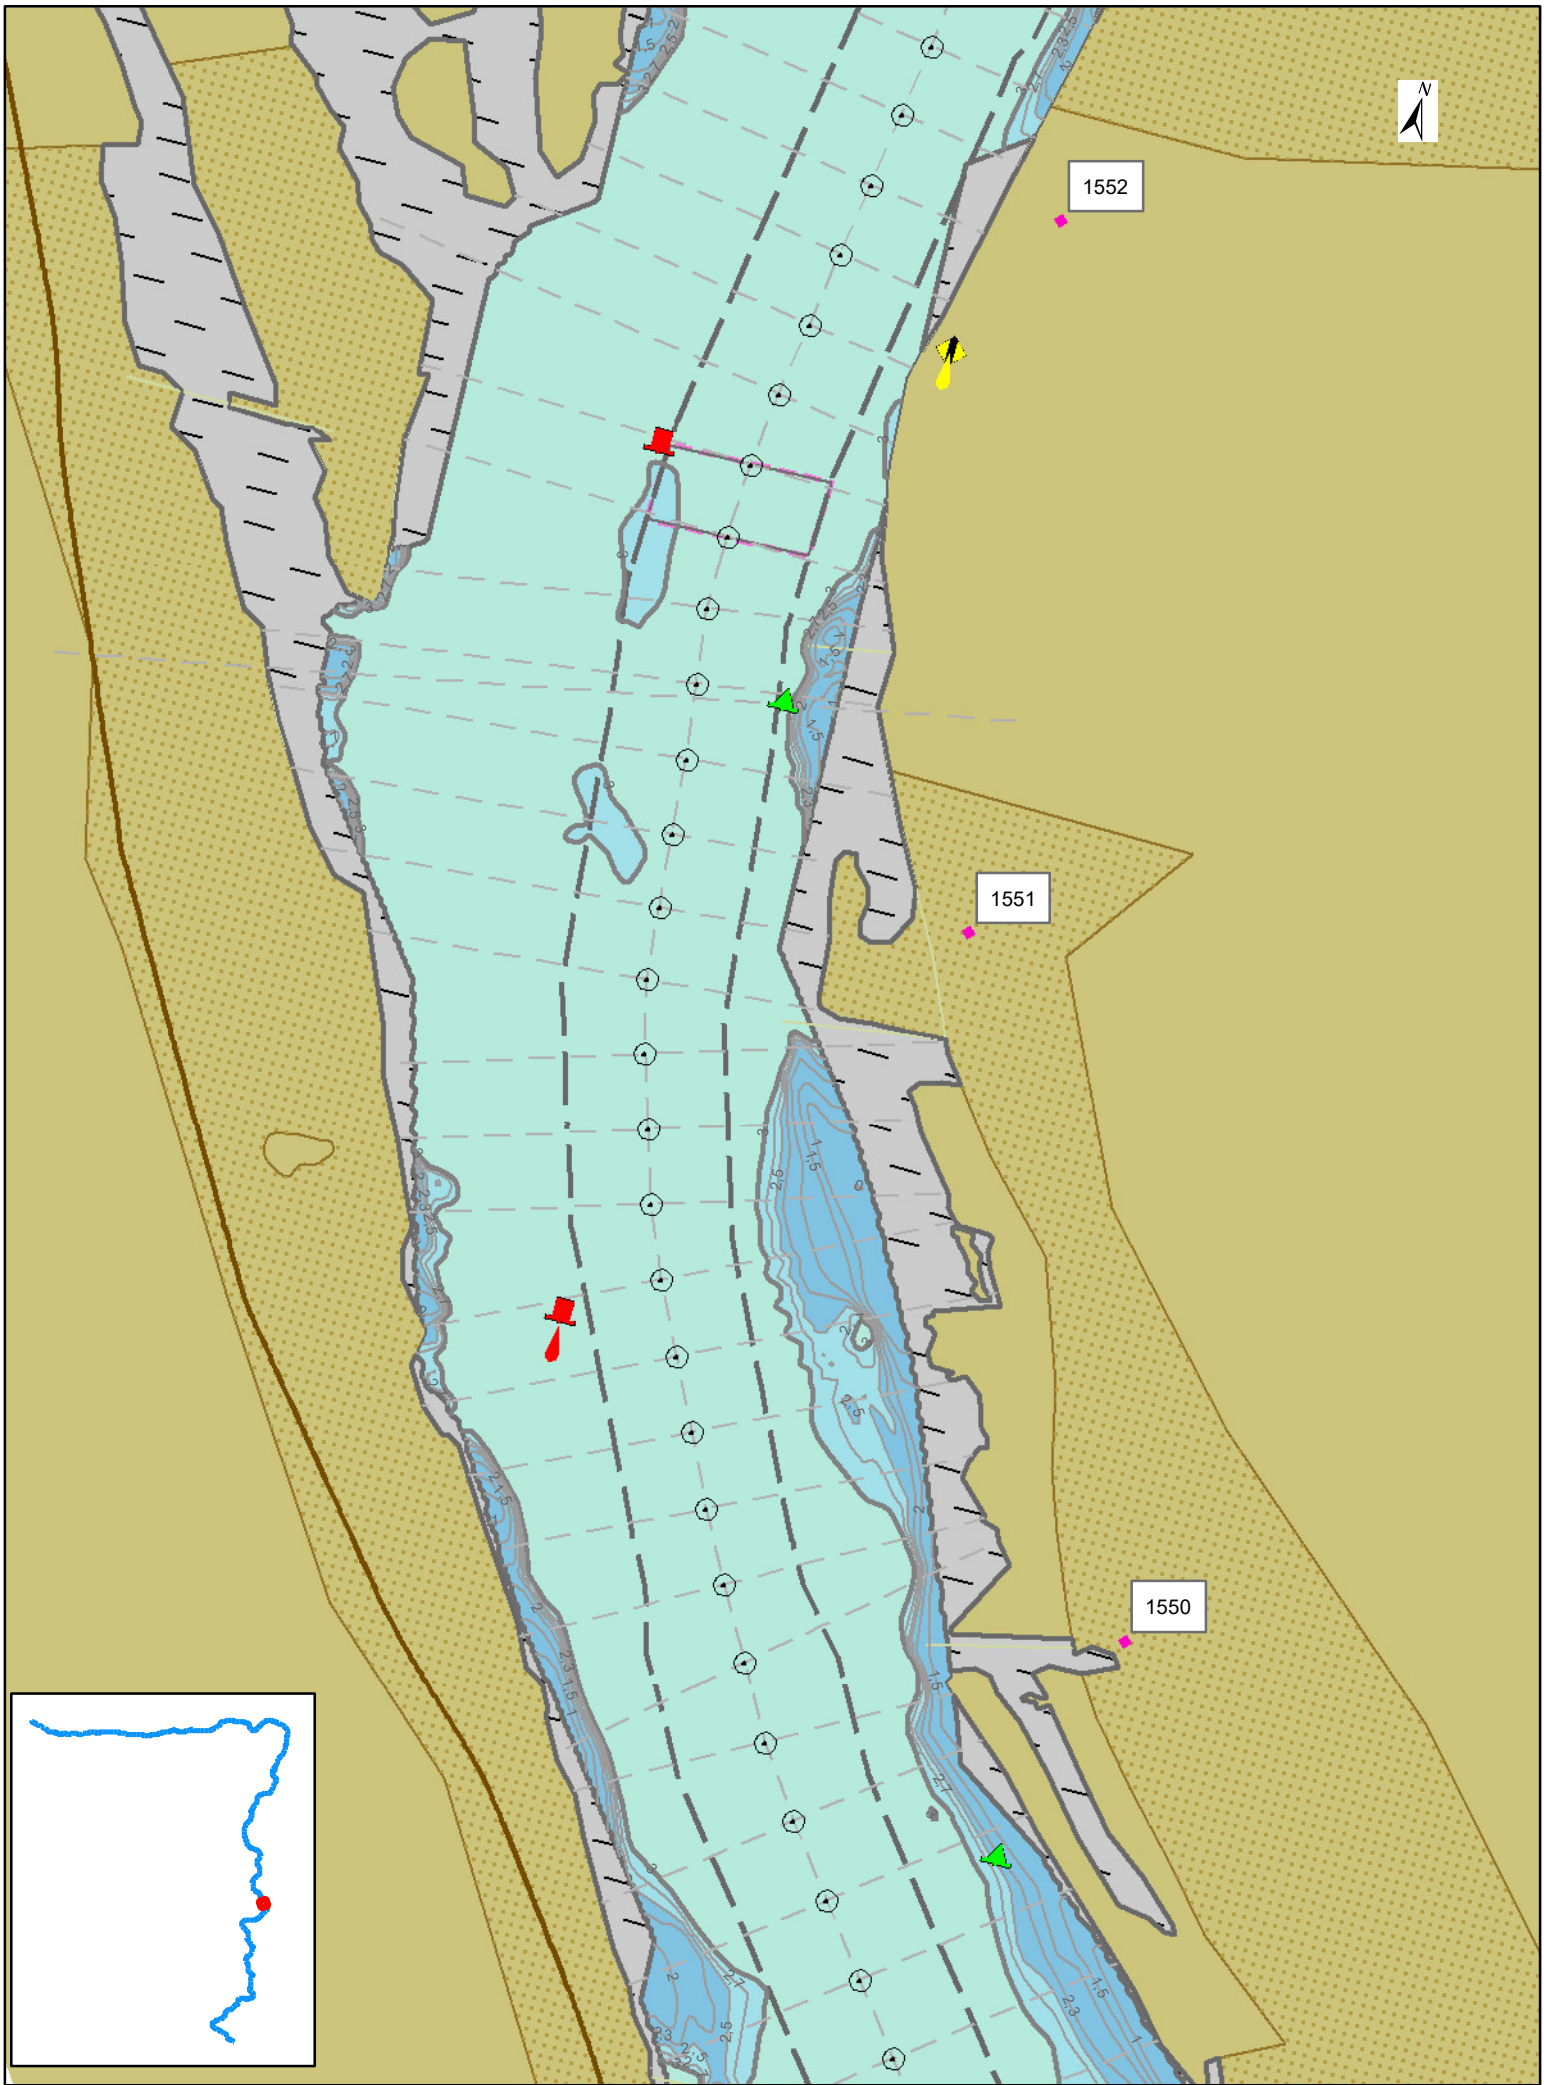

A Duna magyarországi szakaszának hajózási
térképe 15588 Fkm - 14331 Fkm
Paper Chart of Hungarian Danube
River Section 15588 - 14331

Danube 15588 - 15566

1:10 000

Danube 15566 - 15545

1:10 000

0 0,1 0,2 0,3 0,4 0,5 0,6 0,7 0,8 0,9 1 Km

Danube 15545 - 15520

1:10 000

0 0,1 0,2 0,3 0,4 0,5 0,6 0,7 0,8 0,9 1 Km

Danube 15520 - 15495

1:10 000

Danube 15495 - 15474

1:10 000

0 0.1 0.2 0.3 0.4 0.5 0.6 0.7 0.8 0.9 1 Km

Danube 15449 - 15429

1:10 000

0 0.1 0.2 0.3 0.4 0.5 0.6 0.7 0.8 0.9 1 Km

Danube 15429 - 15408

1:10 000

0 0,1 0,2 0,3 0,4 0,5 0,6 0,7 0,8 0,9 1 Km

Danube 15408 - 15387

1:10 000

0 0,1 0,2 0,3 0,4 0,5 0,6 0,7 0,8 0,9 1 Km

Danube 15387 - 15368

1:10 000

0 0,1 0,2 0,3 0,4 0,5 0,6 0,7 0,8 0,9 1 Km

Danube 15368 - 15352

1:10 000

0 0,1 0,2 0,3 0,4 0,5 0,6 0,7 0,8 0,9 1 Km

Danube 15352 - 15331